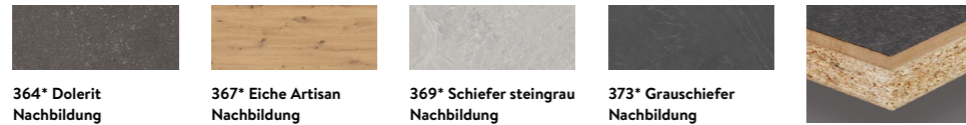

ARBEITSPLATTENDEKORE WORKTOP DÉCORS

XTRA

- **364* Dolerit Nachbildung**
  364* Basalt reproduction
- **367* Eiche Artisan Nachbildung**
  367* Artisan oak reproduction
- **369* Schiefer steingrau Nachbildung**
  369* Stone grey slate reproduction
- **373* Grauschiefer Nachbildung**
  373* Grey slate reproduction